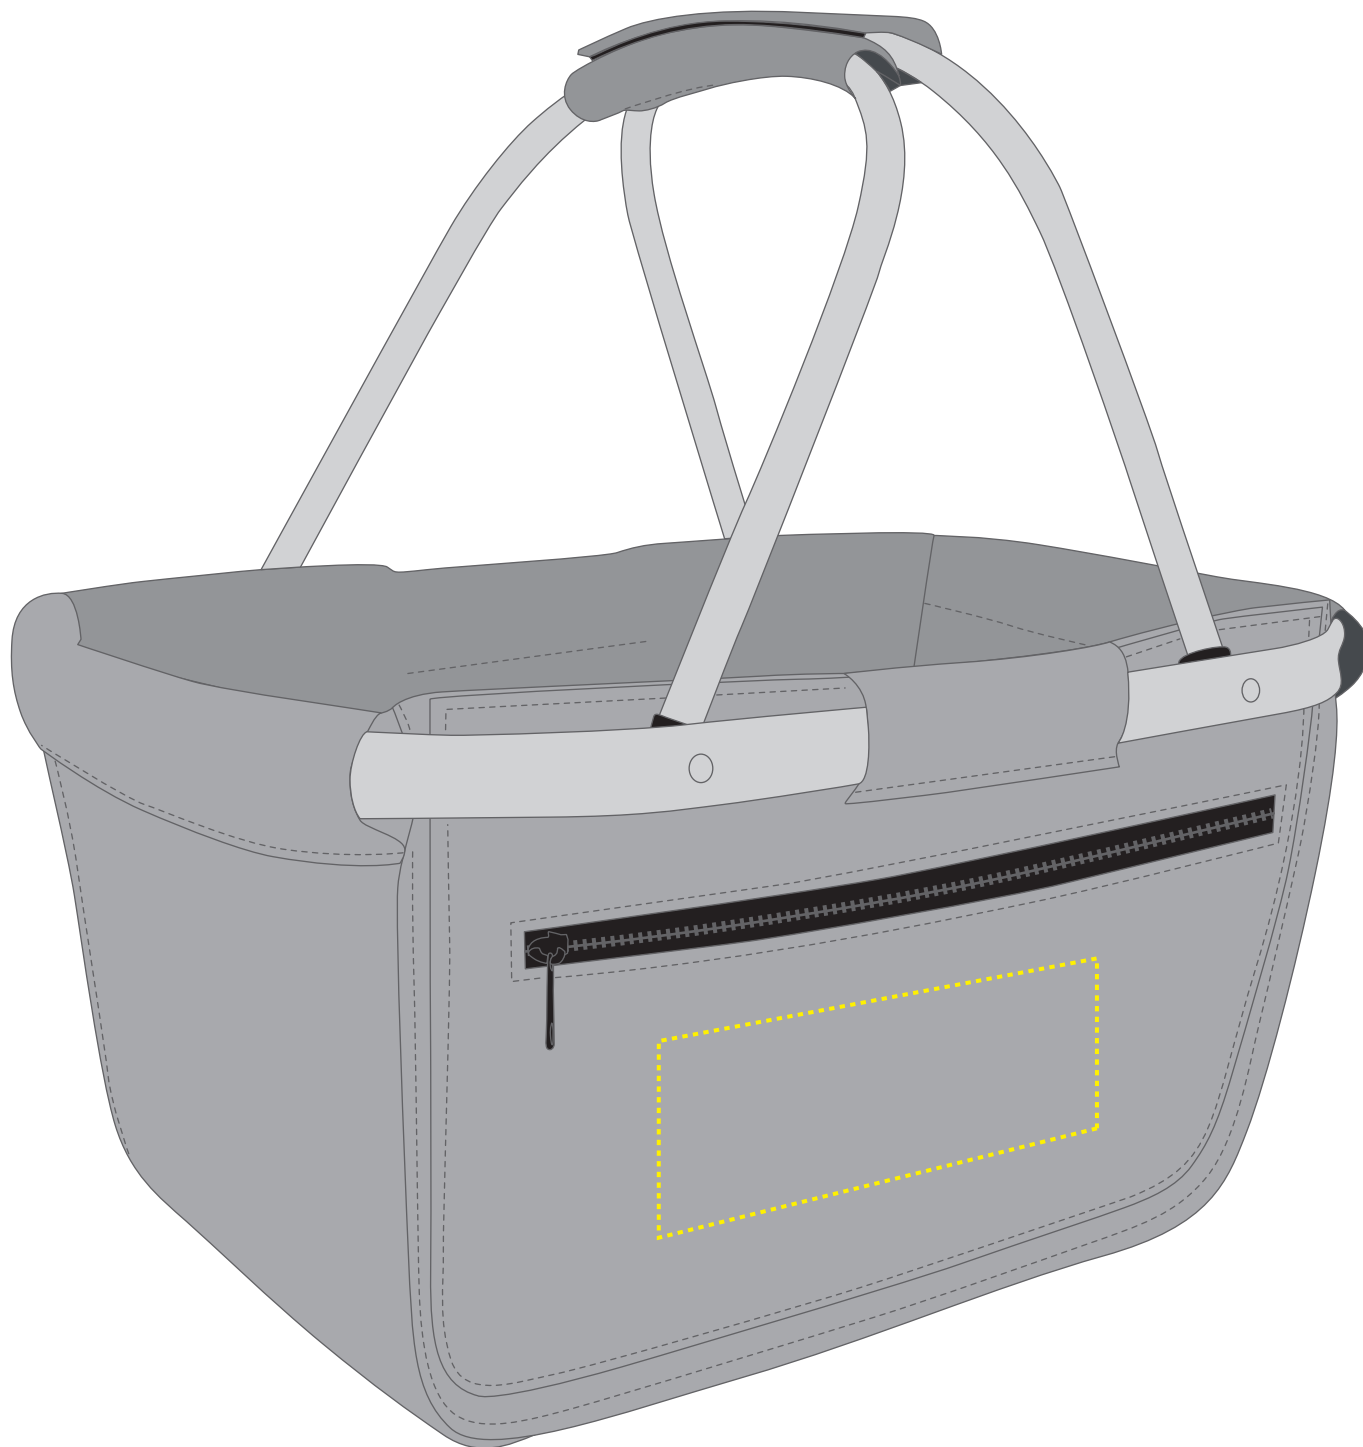

1808800 Filz Shopper BASKET / felt shopper BASKET

Fläche für Ihr Logo (B 25 cm x H 10 cm)
area for your logo (W 25 cm x H 10 cm)

Taschenmaß (BxHxT) / size of the bag (WxHxD):

45 cm x 25/45 cm x 25 cm

Achtung!